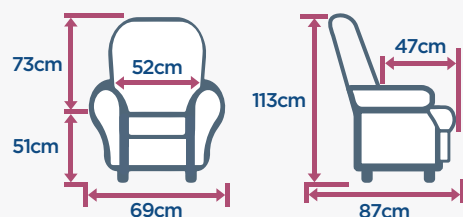

## CARACTÉRISTIQUES PRINCIPALES

Confort : ferme

Dossier : mousse haute résilience 35 kg/m<sup>3</sup>, confort moelleux

Assise : mousse haute résilience 34 kg/m<sup>3</sup> sur châssis hêtre massif et ressorts métalliques

## DIMENSIONS

Profondeur d'assise repose-pieds allongé : 87 cm - Profondeur déployée : 179 cm

## MORPHOLOGIE

< 1,80m  
120kg maxi